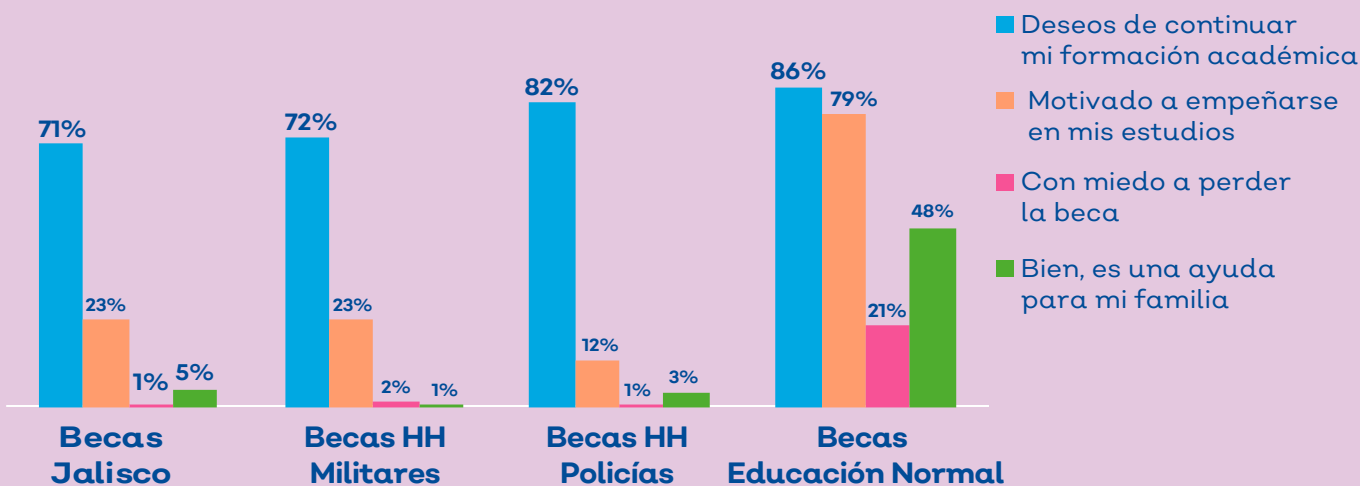

Evaluación a los Programas de Becas 2021

¿Sabías que más de 6,900 alumnos en Jalisco recibieron apoyo económico mediante los Programas de Becas Jalisco, Becas para Hijas e Hijos de Policías y Becas para Hijas e Hijos de Militares?

- Contribuyen a la permanencia escolar en la educación básica y normal
- Con el objeto de proponer mejoras continuas a dichos programas se realiza una evaluación anual durante el último trimestre del año.

Los beneficiarios de la beca indican que se sienten:

Consulta los resultados de esta evaluación en:
portalsej.jalisco.gob.mx/micrositios/?page_id=1520

Contáctanos:
forms.gle/jCcrVaG1dcQdwSJ56